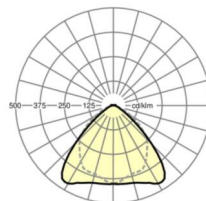

<https://www.regiolux.de/fr/article/19510007010>

Référence	LED 4000lm 840
ηLB	100 %
Φ ↓/↑	98 % / 2 %
UGR trans./long.	20.7 / 22.1

Dimensions

L	1531 mm	Longueur
B	55 mm	Largeur
H	37 mm	Hauteur
