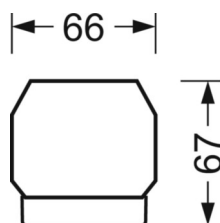

MÉCANIQUE

Couleur du boîtier	blanc signalisation RAL 9016
Cotes (Long.xLarg.xH/DxH)	1531mm x 55mm x 37mm
Poids (net)	1.95kg
Type de montage	Montage sur système de rail support, Structure lumineuse

LIEN PROFOND

<https://www.regiolux.de/fr/article/19510007010>

Référence	LED 4000lm 840
ηLB	100 %
Φ ↓/↑	98 % / 2 %
UGR trans./long.	20.7 / 22.1

Dimensions

L	1531 mm	Longueur
B	55 mm	Largeur
H	37 mm	Hauteur
